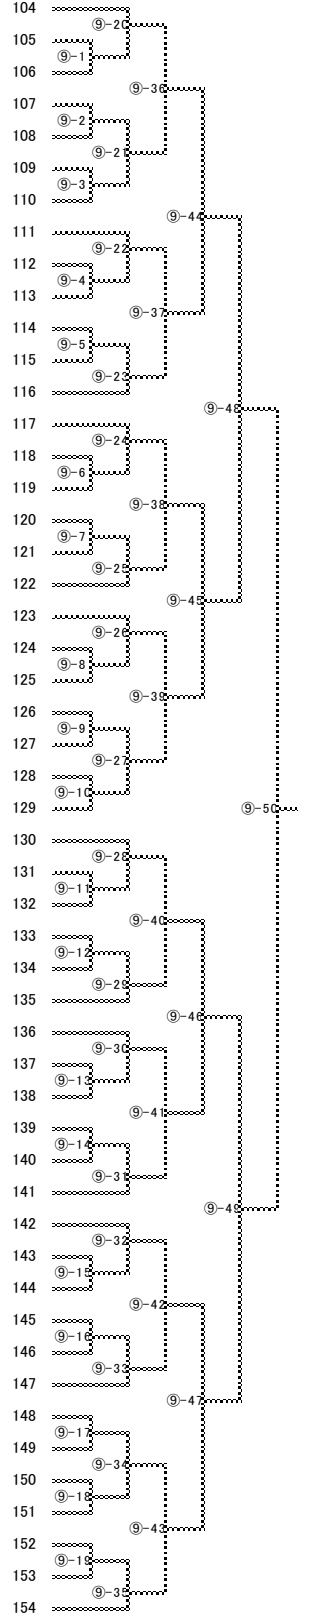

関西学生剣道選手権

女子トーナメント②

- 上田佑(大教大) 104
- 兵頭(兵庫県大) 105
- 岡(大市大) 106
- 後藤(京都府大) 107
- 安田(龍大) 108
- 佐藤(武庫川女大) 109
- 尾本(佛大) 110
- 祐川(芦屋大) 111
- 加藤(神院大) 112
- 今井(京産大) 113
- 島根(京教大) 114
- 朝田(大歯大) 115
- 菰口(園女大) 116
- 森田(和歌山大) 117
- 山口(京葉大) 118
- 谷口(奈良医大) 119
- 河峯(同大) 120
- 波多野(京女大) 121
- 田淵(大院大) 122
- 中村(追大) 123
- 藤川(滋賀大) 124
- 杉山(姫路獨大) 125
- 宮内(摂南大) 126
- 西地(関福大) 127
- 藤野(暇学大) 128
- 西村(大経大) 129
- 西本(大府大) 130
- 野中(甲南大) 131
- 村上(大教大) 132
- 竹中(兵庫県大) 133
- 西田(京都精華大) 134
- 前田(大体大) 135
- 東畑(天理大) 136
- 橋田(園女大) 137
- 岡田(関大) 138
- 玉置(近畿大) 139
- 葛生(関学大) 140
- 村尾(ノートルダム大) 141
- 黒川(龍大) 142
- 對馬(立命館大) 143
- 加藤(奈女大) 144
- 山内(親和女大) 145
- 笹山(大産大) 146
- 山田真(阪大) 147
- 國政(京工大) 148
- 大園(花園大) 149
- 安井(京外大) 150
- 牛田(松蔭女子大) 151
- 河原(明醫大) 152
- 田中(阪医大) 153
- 森嶋(大府大) 154

- 和田(天理大) 155
- 林(関大) 156
- 高福(奈良教大) 157
- 和田(京女大) 158
- 松島(松蔭女子大) 159
- 佐藤(京大) 160
- 渡會(同大) 161
- 齋藤(大市大) 162
- 西川(奈女大) 163
- 増田(親和女大) 164
- 中野(奈良医大) 165
- 松本(関学大) 166
- 小山(四天王寺大) 167
- 阪本(大歯大) 168
- 勝森(京大) 169
- 鈴木(京都府大) 170
- 児島(花園大) 171
- 嶋(神院大) 172
- 山口(阪大) 173
- 佐々木(神戸大) 174
- 佐々木(兵庫県大) 175
- 三木(大体大) 176
- 山之内(佛大) 177
- 安田(立命館大) 178
- 山元(滋賀大) 179
- 増田(流通科学大) 180
- 池田(園女大) 181
- 一瀬(桃山学院大) 182
- 上田(京女大) 183
- 吉田(関福大) 184
- 高木(大教大) 185
- 浅見(関学大) 186
- 西(京産大) 187
- 福永(大体大) 188
- 西原(明醫大) 189
- 松岡(関大) 190
- 中原(大産大) 191
- 西村(甲南大) 192
- 山岡(龍大) 193
- 野口(姫路獨大) 194
- 宇藤(武庫川女大) 195
- 北本(近畿大) 196
- 川北(京葉大) 197
- 竹尾(関外大) 198
- 佐藤(摂南大) 199
- 高田(京教大) 200
- 石本(芦屋大) 201
- 妻鹿(神戸女大) 202
- 古家(奈良大) 203
- 松元(和歌山大) 204
- 松葉(暇学大) 205