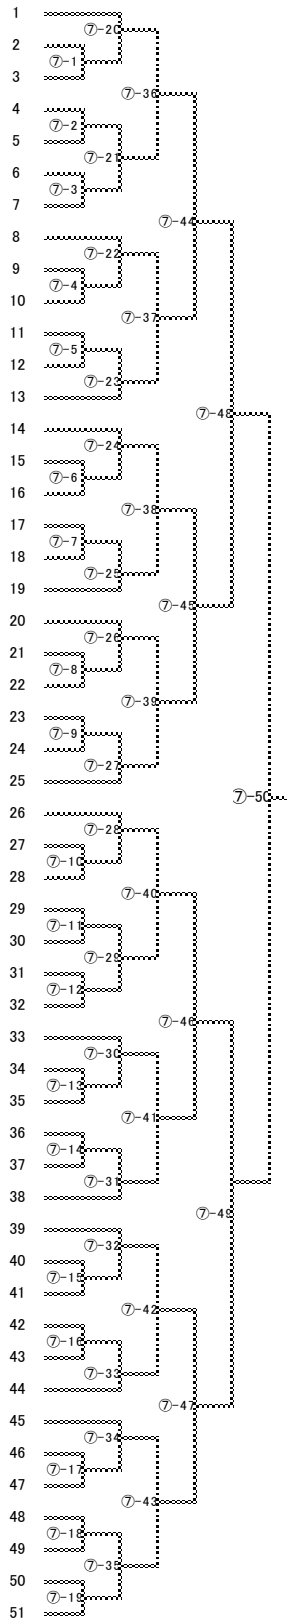

関西学生剣道選手権

女子トーナメント①

- 1 大嶋(関大)
- 2 奥平(園女大)
- 3 原田(四天王寺大)
- 4 大久保(京工大)
- 5 今村(神戸大)
- 6 春名(関外大)
- 7 池田(神戸女大)
- 8 水野(京女大)
- 9 鳴田(大市大)
- 10 阿部(関福大)
- 11 山本い(姫路獨大)
- 12 金子(京外大)
- 13 篠原(天理大)
- 14 野口(明醫大)
- 15 木村(立命館大)
- 16 美濃(京教大)
- 17 岡崎(関学大)
- 18 西村(奈良医大)
- 19 中嶋(同大)
- 20 野村(近畿大)
- 21 平田(京都市大)
- 22 川上(摂南大)
- 23 市川(甲南大)
- 24 太田(龍大)
- 25 宮崎(佛大)
- 26 村本(花園大)
- 27 金(滋賀大)
- 28 竹入(同大)
- 29 中園(明醫大)
- 30 日下(天理大)
- 31 瀬戸(関学大)
- 32 大林(流通科学大)
- 33 笹山(大府大)
- 34 鳥羽(京大)
- 35 上田真(大教大)
- 36 橋本(奈女大)
- 37 谷口(大体大)
- 38 内海(武庫川女大)
- 39 阿部(大歯大)
- 40 露口(兵庫県大)
- 41 福岡(立命館大)
- 42 上山(園女大)
- 43 高磯(松蔭女子大)
- 44 山田ひ(阪大)
- 45 中井(大産大)
- 46 山元(暇学大)
- 47 西丸(京都精華大)
- 48 長谷川(京産大)
- 49 石野(親和女大)
- 50 清水(京葉大)
- 51 橋本(大経大)

- 52 北田(同大)
- 53 岡坂(大教大)
- 54 山本美(姫路獨大)
- 55 入井(甲南大)
- 56 秦(天理大)
- 57 池側(桃山学院大)
- 58 久米(関外大)
- 59 大野(関福大)
- 60 大山(武庫川女大)
- 61 松本(奈良教大)
- 62 多田(関大)
- 63 渡邊(暇学大)
- 64 阿瀬知(明醫大)
- 65 落合(園女大)
- 66 馬場(立命館大)
- 67 川野(近畿大)
- 68 谷口(兵庫県大)
- 69 関(奈女大)
- 70 石川(花園大)
- 71 中宮(京産大)
- 72 川西(大府大)
- 73 神尾(佛大)
- 74 田村(京女大)
- 75 北野(大体大)
- 76 田添(京大)
- 77 三原(大経大)
- 78 瀧(神戸大)
- 79 小林(滋賀大)
- 80 由良(奈女大)
- 81 繁富(武庫川女大)
- 82 西川(阪大)
- 83 樋口(甲南大)
- 84 小泉(近畿大)
- 85 山本(神院大)
- 86 北川(大体大)
- 87 植田(関学大)
- 88 相原(立命館大)
- 89 菊川(大市大)
- 90 兼(京産大)
- 91 高木(京都市大)
- 92 市瀬(明醫大)
- 93 折山(大歯大)
- 94 石津(暇学大)
- 95 中山(摂南大)
- 96 中山(四天王寺大)
- 97 大西(関学大)
- 98 北田(神戸女大)
- 99 山口(同大)
- 100 森口(龍大)
- 101 谷川(関大)
- 102 上林(関福大)
- 103 仙石(大経大)