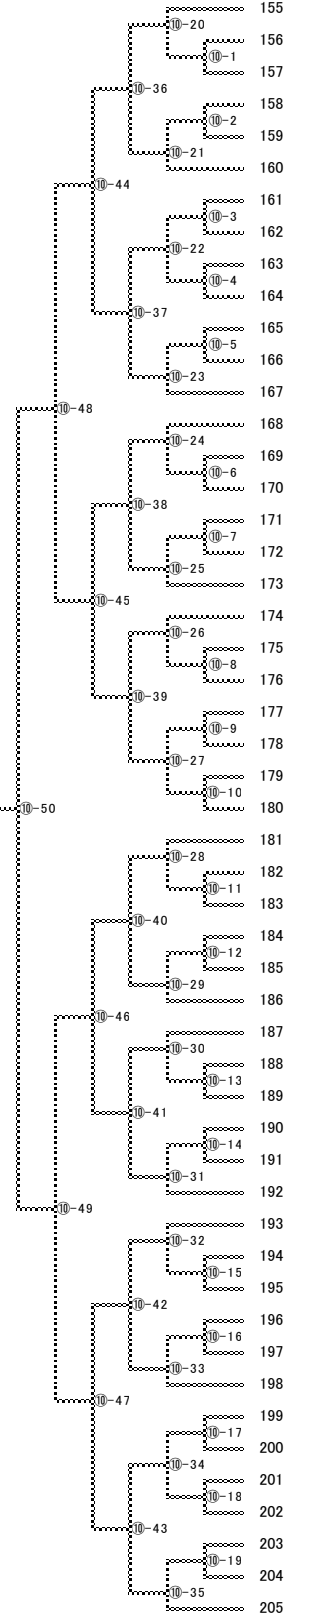

関西学生剣道選手権

女子トーナメント②

- 上田佑(大教大) 104
- 兵頭(兵庫県大) 105
- 岡(大市大) 106
- 後藤(京都府大) 107
- 安田(龍大) 108
- 佐藤(武庫川女大) 109
- 尾本(佛大) 110
- 祐川(芦屋大) 111
- 加藤(神院大) 112
- 今井(京産大) 113
- 島根(京教大) 114
- 朝田(大歯大) 115
- 菰口(園女大) 116
- 森田(和歌山大) 117
- 山口(京葉大) 118
- 谷口(奈良医大) 119
- 河峯(同大) 120
- 波多野(京女大) 121
- 田淵(大院大) 122
- 中村(追大) 123
- 藤川(滋賀大) 124
- 杉山(姫路獨大) 125
- 宮内(摂南大) 126
- 西地(関福大) 127
- 藤野(暇学大) 128
- 西村(大経大) 129
- 西本(大府大) 130
- 野中(甲南大) 131
- 村上(大教大) 132
- 竹中(兵庫県大) 133
- 西田(京都精華大) 134
- 前田(大体大) 135
- 東畑(天理大) 136
- 橋田(園女大) 137
- 岡田(関大) 138
- 玉置(近畿大) 139
- 葛生(関学大) 140
- 村尾(ノートルダム大) 141
- 黒川(龍大) 142
- 對馬(立命館大) 143
- 加藤(奈女大) 144
- 山内(親和女大) 145
- 笹山(大産大) 146
- 山田真(阪大) 147
- 國政(京工大) 148
- 大園(花園大) 149
- 安井(京外大) 150
- 牛田(松蔭女子大) 151
- 河原(明醫大) 152
- 田中(阪医大) 153
- 森嶋(大府大) 154

- 和田(天理大) 155
- 林(関大) 156
- 高福(奈良教大) 157
- 和田(京女大) 158
- 松島(松蔭女子大) 159
- 佐藤(京大) 160
- 渡會(同大) 161
- 齋藤(大市大) 162
- 西川(奈女大) 163
- 増田(親和女大) 164
- 中野(奈良医大) 165
- 松本(関学大) 166
- 小山(四天王寺大) 167
- 阪本(大歯大) 168
- 勝森(京大) 169
- 鈴木(京都府大) 170
- 児島(花園大) 171
- 嶋(神院大) 172
- 山口(阪大) 173
- 佐々木(神戸大) 174
- 佐々木(兵庫県大) 175
- 三木(大体大) 176
- 山之内(佛大) 177
- 安田(立命館大) 178
- 山元(滋賀大) 179
- 増田(流通科学大) 180
- 池田(園女大) 181
- 一瀬(桃山学院大) 182
- 上田(京女大) 183
- 吉田(関福大) 184
- 高木(大教大) 185
- 浅見(関学大) 186
- 西(京産大) 187
- 福永(大体大) 188
- 西原(明醫大) 189
- 松岡(関大) 190
- 中原(大産大) 191
- 西村(甲南大) 192
- 山岡(龍大) 193
- 野口(姫路獨大) 194
- 宇藤(武庫川女大) 195
- 北本(近畿大) 196
- 川北(京葉大) 197
- 竹尾(関外大) 198
- 佐藤(摂南大) 199
- 高田(京教大) 200
- 石本(芦屋大) 201
- 妻鹿(神戸女大) 202
- 古家(奈良大) 203
- 松元(和歌山大) 204
- 松葉(暇学大) 205